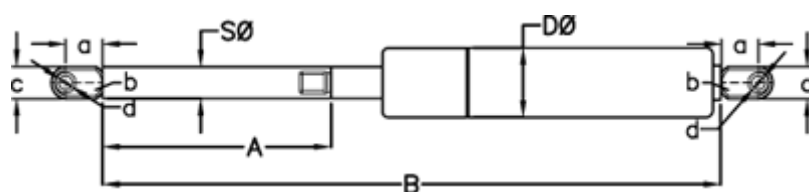

Varenummer: 049065RP0800P1T1

Beskrivelse: Stabilus Lift-O-Mat Gasfjeder 9065RP-P1T1 0800N
03 10 250 0800 - Rustfast AISI 316

Mål

A = 250

a = 18

b = 10

B = 549 +/-2

c = 15

d = 8.1

D Ø = 22

Note = -

S Ø = 10